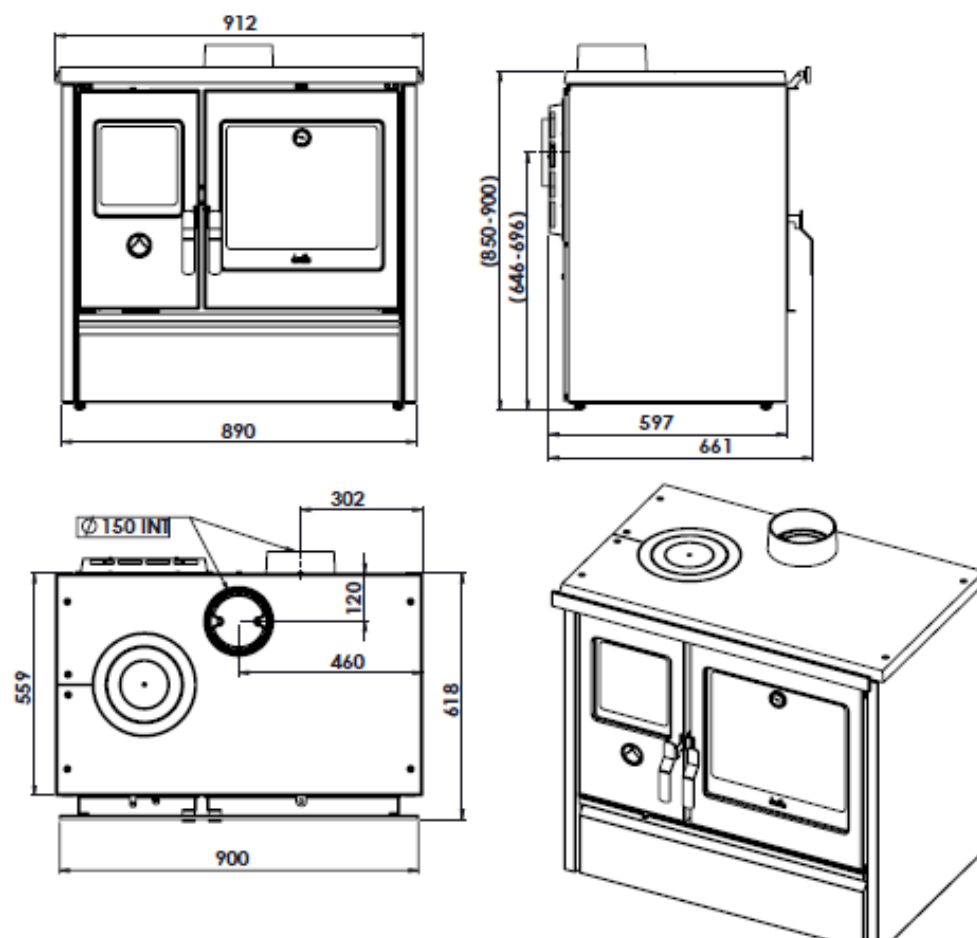

- Four avec large porte vitrée
- Thermomètre intégré

Rangement pratique

- Tiroir bas

Caractéristiques techniques

Puissance optimale	9 kW
Puissance à l'eau	-
Rendement	75%
Taux de CO	0,10%
Sortie fumées	Dessus, Arrière
Sortie fumées : Ø buse	150 mm
Foyer - Bûches max.	50 cm
Four - Dimensions (L x H x P)	430 x 390 x 380mm
Post-combustion	oui
Surface chauffée	80 m ²
Volume chauffé	200 m ³